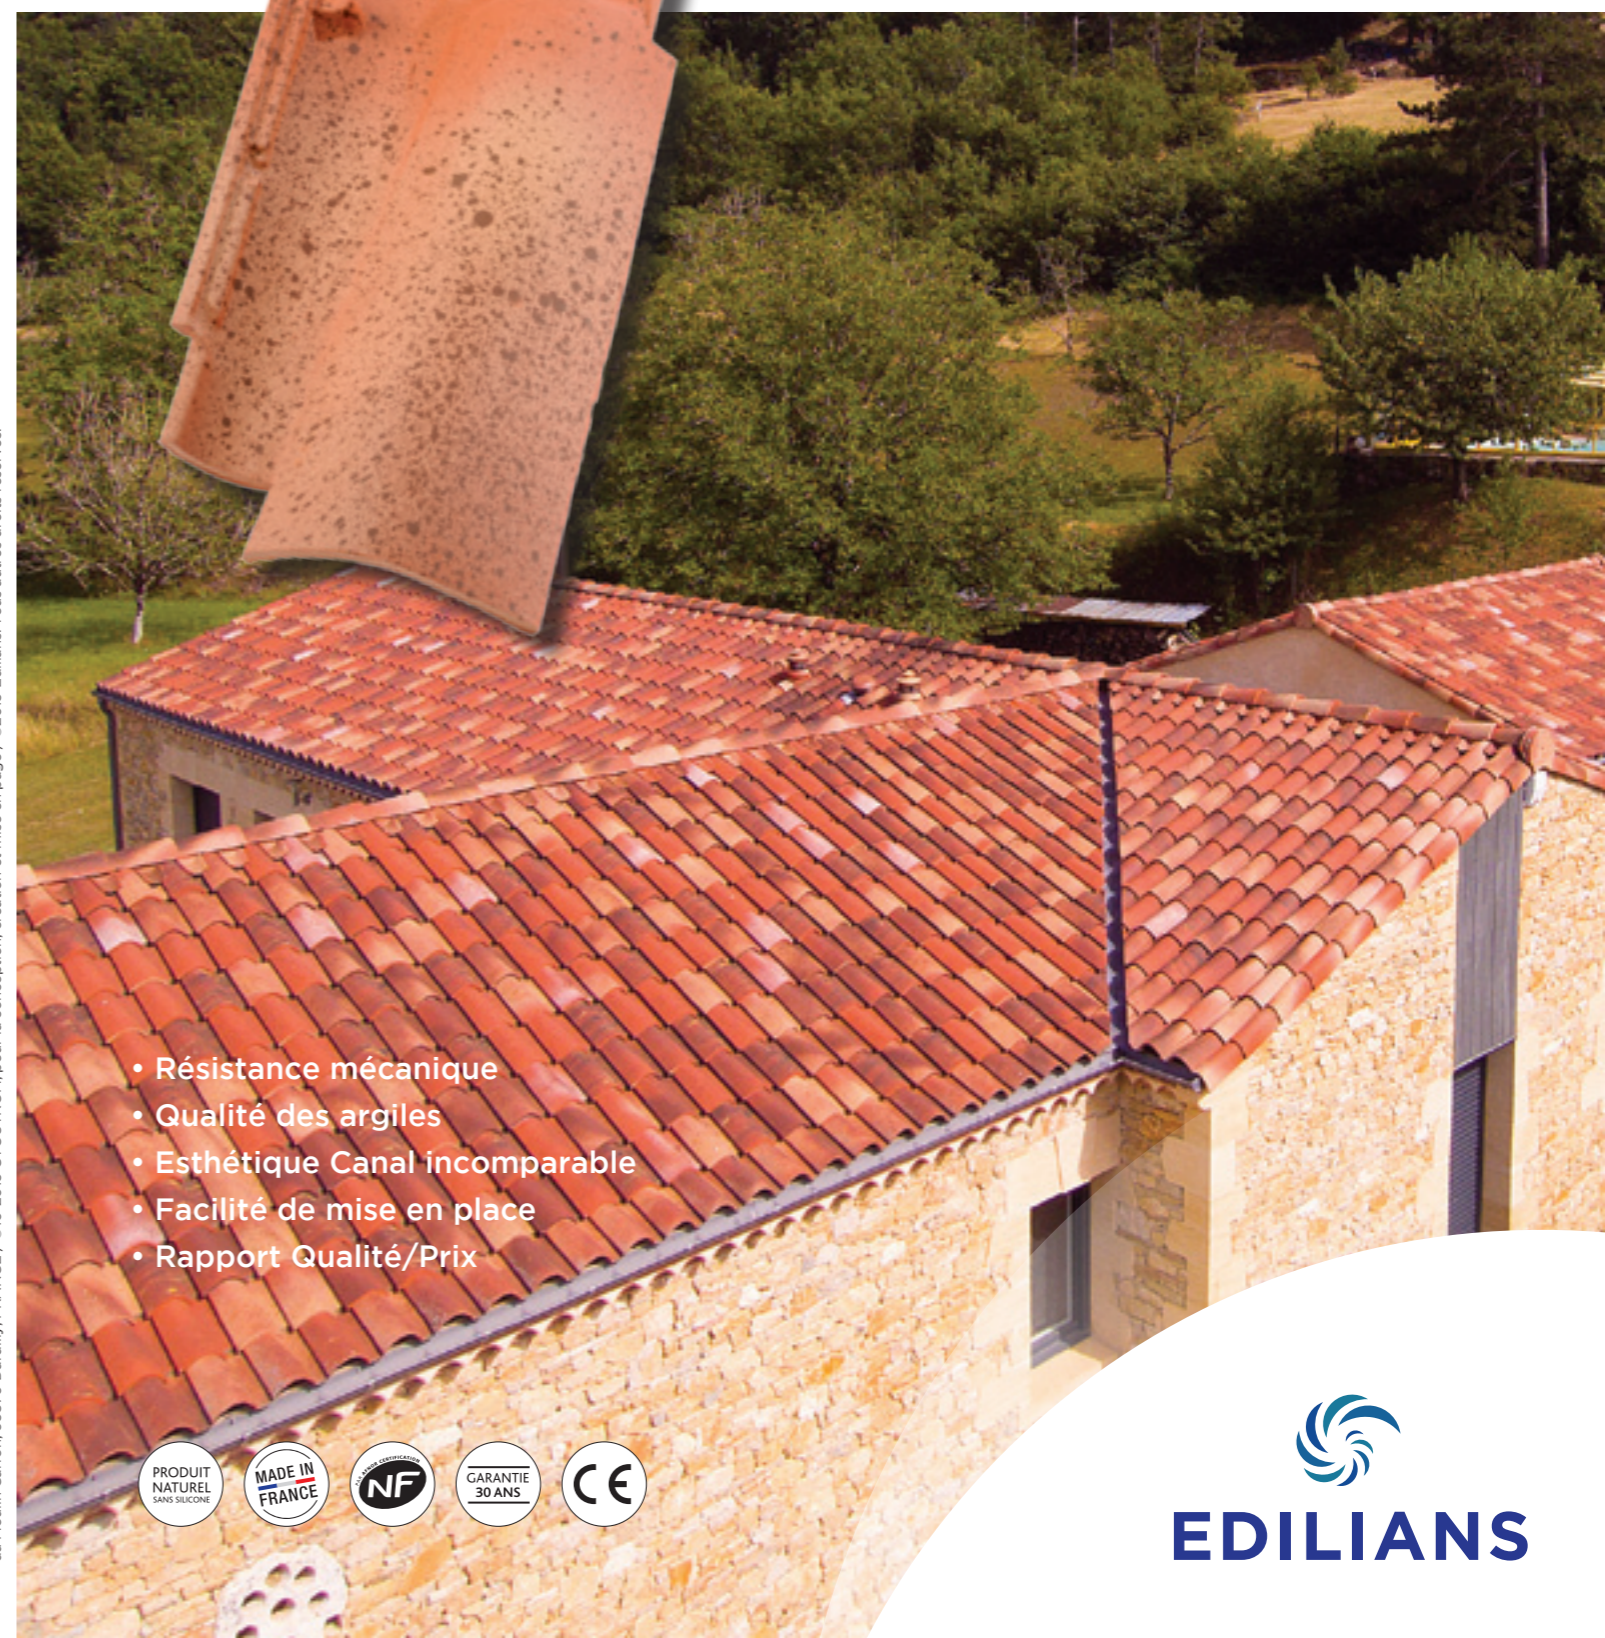

- Résistance mécanique
- Qualité des argiles
- Esthétique Canal incomparable
- Facilité de mise en place
- Rapport Qualité/Prix

Cette documentation annule et remplace les précédentes éditions. C'est un document non contractuel, notamment susceptible d'être modifié à tout moment (voir les informations actualisées sur la fiche produit du site www.edilians.com). Les valeurs sont données à titre indicatif et sont susceptibles d'évolution. Les procédés d'impression ne garantissent pas obligatoirement une reproduction fidèle des couleurs, merci de demander à voir la tuile en situation. Edilians S.A.S. (auparavant « Imerys TC »), capital de 161 227 700 €, RCS Lyon B 449 354 224, et siège social au 65, Chemin du Moulin Carron, 69570 Dardilly, FRANCE / @10-2019 CTOUTKOM, pour la conception, création et mise en page / ©2019 Edilians. Tous autres droits réservés.