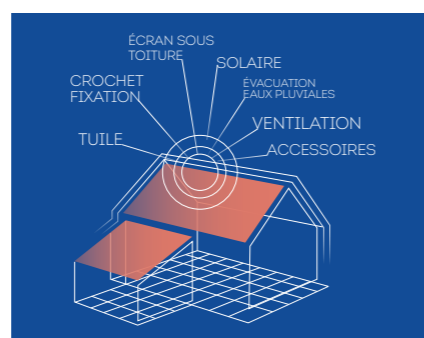

EDILIANS
Site industriel de St-Geours-d'Auribat
251, route de Pontonx
40380 ST-GEOURS-D'AURIBAT
Tél : 05 58 98 49 00
Fax : 05 58 98 96 85

edilians.com

CANAL S Poudenx

LA TUILE À EMBOÎTEMENT LA PLUS PROCHE DE L'ESTHÉTIQUE CANAL DU MARCHÉ

Tuile à emboîtement grand moule fortement galbée

Ref. 112