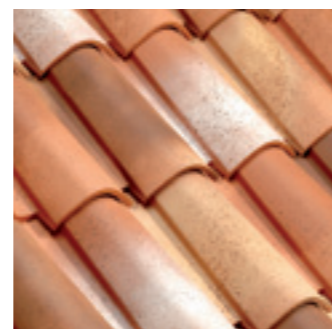

PASTEL

ROUGE

RÉTHAISE

PAYSAGE

SAINTONGE

ALEZANE

Ce produit a été fabriqué selon une organisation qualité certifiée conforme par l'AFNOR Certification. Certification à la norme ISO 9001 et à la norme ISO 14001 pour l'environnement. Toutes les tuiles EDILIANS Toiture sont conformes aux exigences de la norme NF EN 1304. Seuls les modèles de tuile identifiés par le logo NF, NFM ou NFFP sont conformes aux exigences du référentiel de la Marque NF Tuiles de Terre Cuite NF063. Les caractéristiques certifiées par la marque NF Tuile Terre Cuite sont l'aspect, les caractéristiques géométriques, la résistance à la rupture par flexion, l'imperméabilité (classe 1), la résistance au gel selon NF EN 539-2, la résistance au gel "climat de montagne" (uniquement pour les modèles identifiés par le logo NFM) l'aptitude à être utilisée sur des couvertures Faible pente (uniquement par le logo NF FP). [www.marque-nf.com](http://www.marque-nf.com)