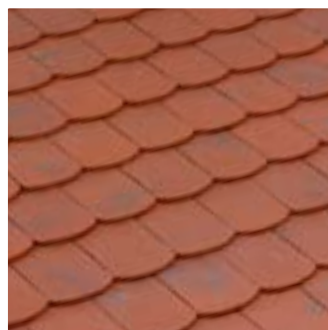

BAREVNÁ PALETA

Pro vyrovnání drobných barevných odchylek, které jsou přirozené v důsledku vypalování a použití suroviny, doporučujeme tašky při pokládce míchat z různých palet. Pro potvrzení vašeho výběru je vám k dispozici naše služba zaslání vzorků.

ARDOISÉ

CHEVREUSE

ROUGE ANCIEN

VIEILLI MASSE

Barevné podání na těchto fotografiích je pouze orientační a nemusí zcela odpovídat skutečnosti.

Tento produkt byl vyroben organizací, která je certifikována jako vyhovující, AFNOR Certification, s těmito srovnávacími standardy: ISO 9001 pro kvalitu, ISO 14001 pro životní prostředí a ISO 50001 pro energetiku. Všechny střešní tašky EDILIANS splňují požadavky normy NF EN 1304. Pouze modely taške identifikované logem NF, NFM nebo NFFP vyhovují požadavkům certifikace hliněných střešních tašek NF063. Vlastnosti certifikované specifikací NF Hliněné střešní tašky jsou vzhled, geometrické vlastnosti, odolnost proti rozbití ohýbáním, vodotěsnost třídy 1, odolnost proti zamrznutí v souladu s NF EN 539-2, odolnost vůči zamrznutí „horského klimatu“ (pouze u modelů s logem NFM) a vhodnost pro použití na střeších s nízkým sklonem (pouze u modelů s logem NF FP). www.marque-nf.com

strechyfrancie.cz

ARBOISE ÉCAILLE Jacob

ESTETIKA PLOCHÝCH STŘEŠNÍCH TAŠEK V STYLU BOBROVKA

Plochá zámková střešní taška, malá forma

Réf. 300

- Plochá taška
- Tvar a křivka odrážející design bobrovky
- Specifický formát měřítka
- Barevná škála v plných nebo stařených tónech, respektující regionální architektonické tradice